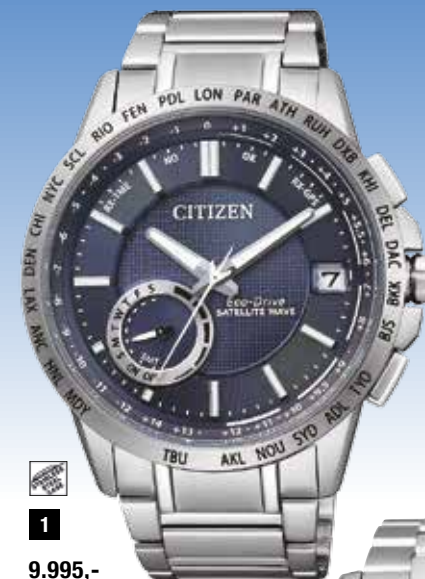

3.495,-

32

895,-

CITIZEN
BETTER STARTS NOW

POWERED BY LIGHT
Eco-Drive
40 Years

**SATELLITE
WAVE**

1

9.995,-

2

14.995,-

Der tages forbehold for udsolgte varer, trykfejl, leveringssvigt, prisændringer og afgiftsændringer. Priserne er vejledende og incl. 25% moms.

SUPER-TITANIUM

SAPPHIRE

3

2.495,-

SAPPHIRE